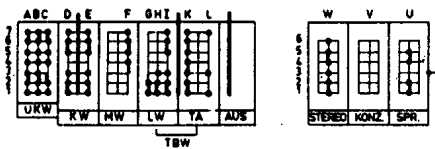

Abgleichpunkte:
 UKW: 88,5 MHz, 93 MHz, 98 MHz
 KW: 7 MHz, 17 MHz
 MW: 550 KHz, 1500 KHz, 1800 KHz
 LW: 150 KHz, 340 KHz

Zwischenfrequenzen:
 FM: 6,75 MHz
 AM: 480 KHz

Taste UKW gedrückt